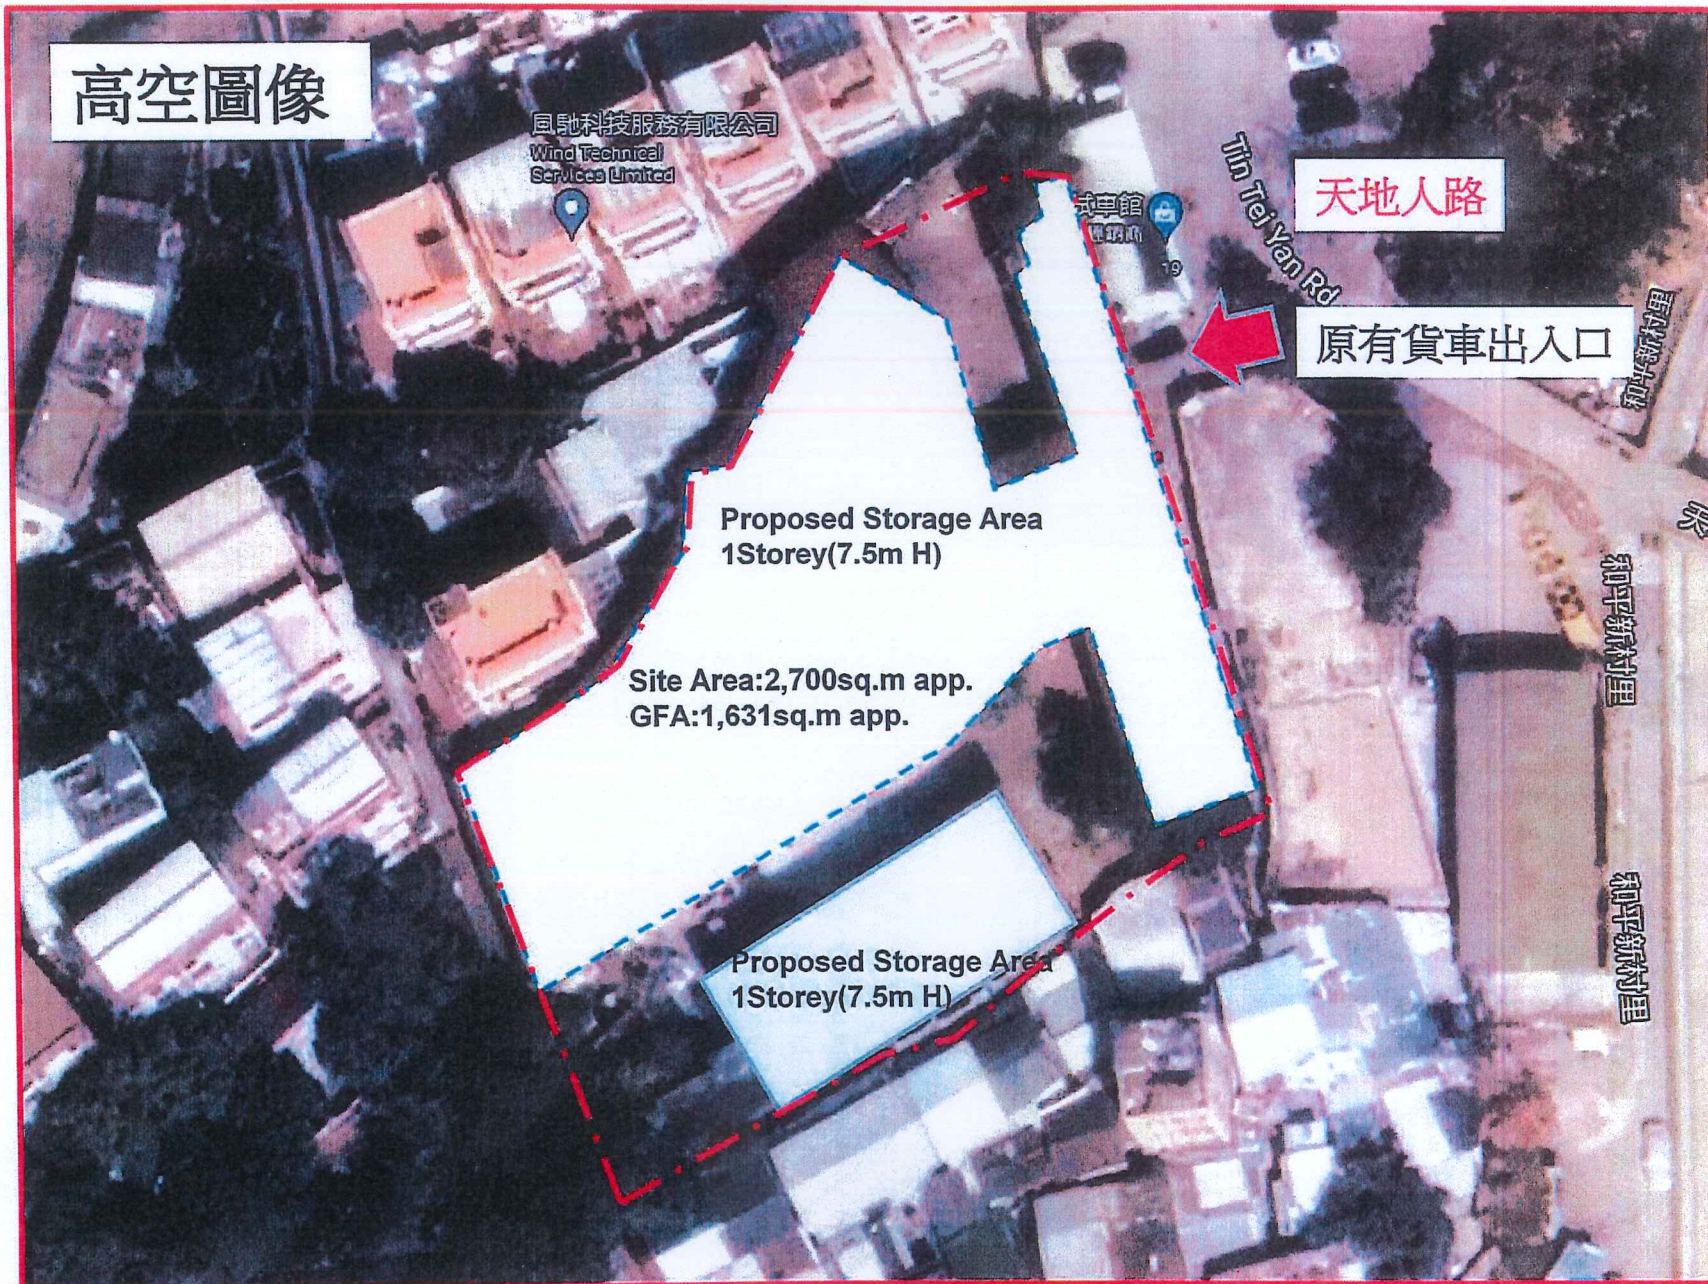

高空圖像

原有上蓋位置

Lot Nos, 3039A,3039RP & 3042
in DD124,Hung Shui Kiu 界線

A

B

現場像

C

D

現場範圍內像

— · — · — Lot Nos, 3039A, 3039RP & 3042
in DD124, Hung Shui Kiu 界線

局部放大航拍圖 (Lot .3042, 3039R.P.)